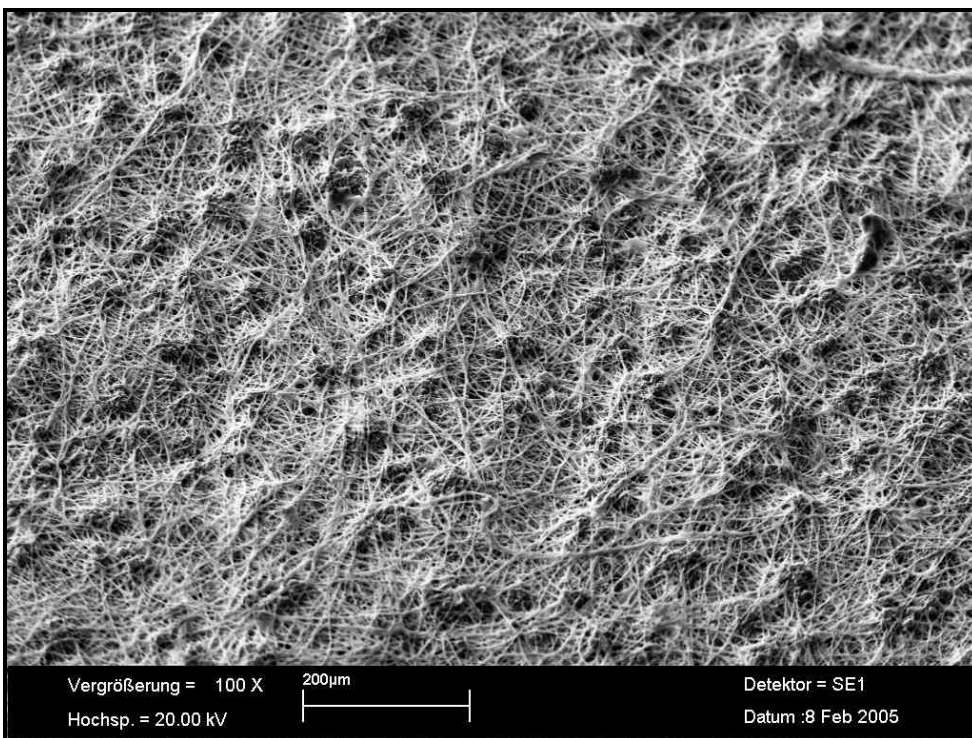

Foto Nr.: 0502A00405

REM

Eierschale außen

54.9 : 1

Foto Nr.: 0502A00407

REM

Eierschale außen

550 : 1

Foto Nr.: 0502A00409

REM

Eierschale innen

54.9 : 1

Foto Nr.: 0502A00410

REM

Eierschale innen

110 : 1

Foto Nr.: 0502A00411

REM

Eierschale innen

Vergrößerung = 500 X  
Hochsp. = 20.00 kV

Detektor = SE1  
Datum :8 Feb 2005

550 : 1

Foto Nr.: 0502A00412

REM

Eierschale innen

Vergrößerung = 1.00 K X  
Hochsp. = 20.00 kV

Detektor = SE1  
Datum :8 Feb 2005

1100 : 1